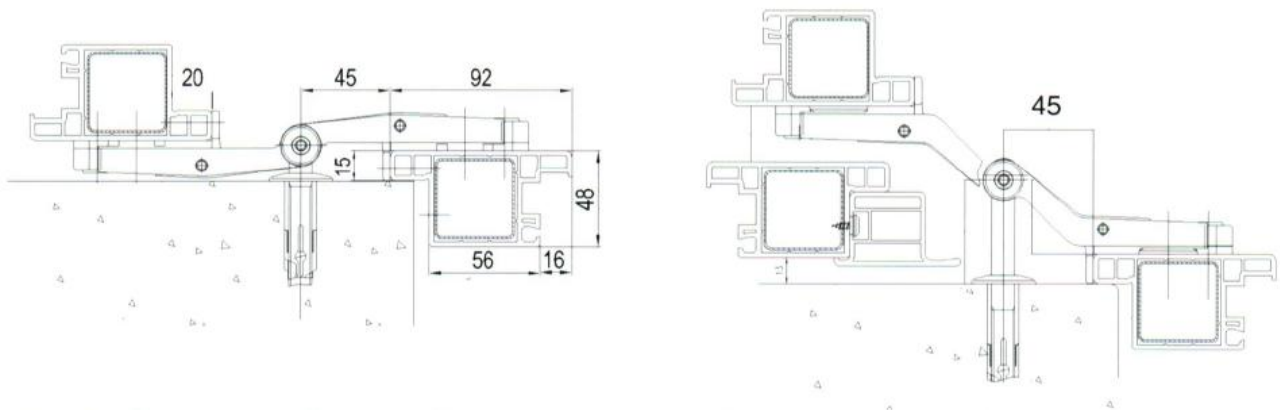

FALPE_COMO

Persiana in PVC
Rivestimento Renolit

Mod: **Como**, persiana in PVC con angoli a 45°. Profili debitamente rinforzati con acciaio zincato spessore 15/10. Disponibile con cardine a muro o con telaio perimetrale. Dimensione anta 72x48 mm e dimensione telaio 30x58 mm e 57x13 mm. Battuta su tre lati da 20 mm. Tipologie delle lamelle: orientabili, fisse cieche, fisse distanziate (ovalina), pannelli a doghe verticali e pannelli a doghe orizzontali. Rivestimento in Renolit, colori disponibili: Rovere Gold, Noce Gold, Verde, Noce Kolonial e Bianco RAL 9016. Disponibile anche telaio monoblocco, movimentazione scorrevole e serratura di sicurezza AGB mod. Ariete.

DETTAGLI TECNICI: SERIE COMO con cardini a muro

DETTAGLI TECNICI: SERIE COMO con telaio