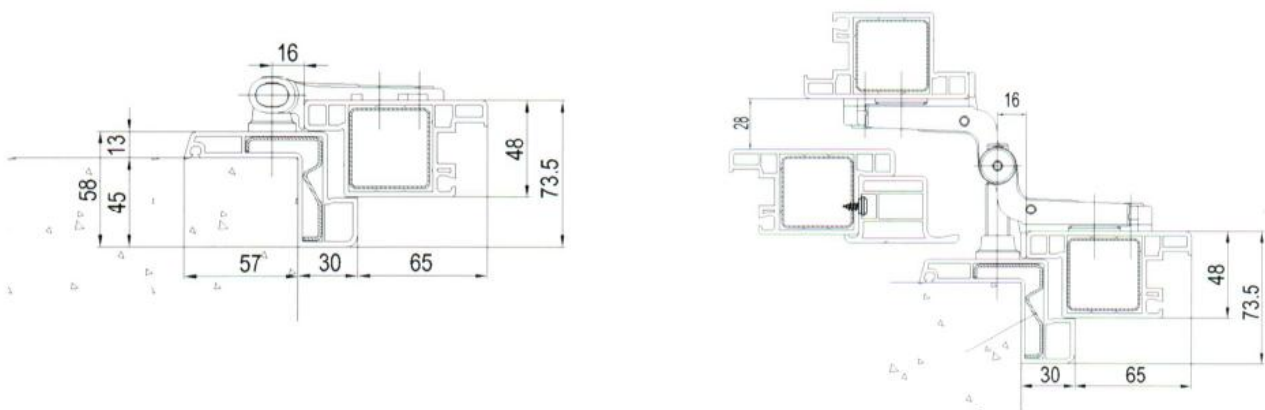

FALPE_COMO

Persiana in PVC
Rivestimento Renolit

Mod: **Como**, persiana in PVC con angoli a 45°. Profili debitamente rinforzati con acciaio zincato spessore 15/10. Disponibile con cardine a muro o con telaio perimetrale. Dimensione anta 72x48 mm e dimensione telaio 30x58 mm e 57x13 mm. Battuta su tre lati da 20 mm. Tipologie delle lamelle: orientabili, fisse cieche, fisse distanziate (ovalina), pannelli a doghe verticali e pannelli a doghe orizzontali. Rivestimento in Renolit, colori disponibili: Rovere Gold, Noce Gold, Verde, Noce Kolonial e Bianco RAL 9016. Disponibile anche telaio monoblocco, movimentazione scorrevole e serratura di sicurezza AGB mod. Ariete.

DETTAGLI TECNICI: SERIE COMO con cardini a muro

DETTAGLI TECNICI: SERIE COMO con telaio